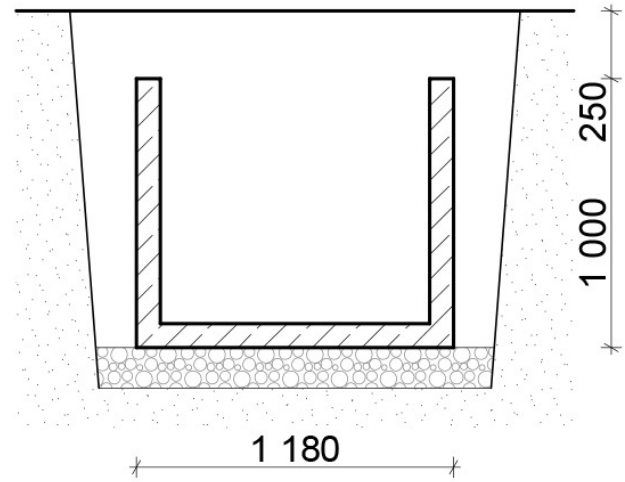

A - A

B - B

RZUT Z GÓRY

Wymiary prefabrykatu centrali

ALGO URBAN, ul. Krótka 3, 98-300 Wieluń
www.podziemnesmietniki.pl

Systemy hydrauliczne