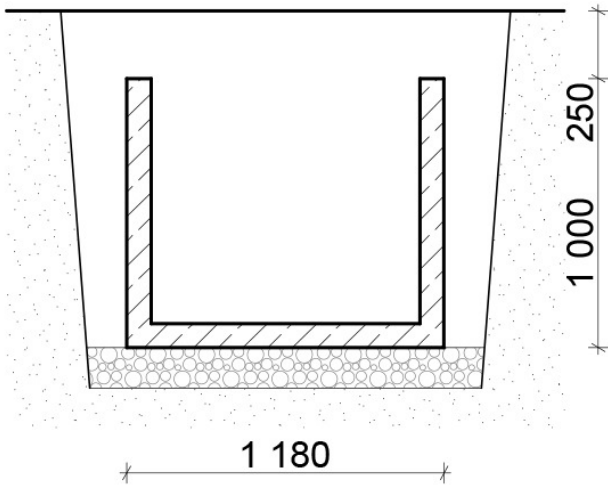

A - A

B - B

RZUT Z GÓRY

Wymiary prefabrykatu centrali

ALGO URBAN, ul. Krótka 3, 98-300 Wieluń
www.podziemnesmietniki.pl

Systemy hydrauliczne