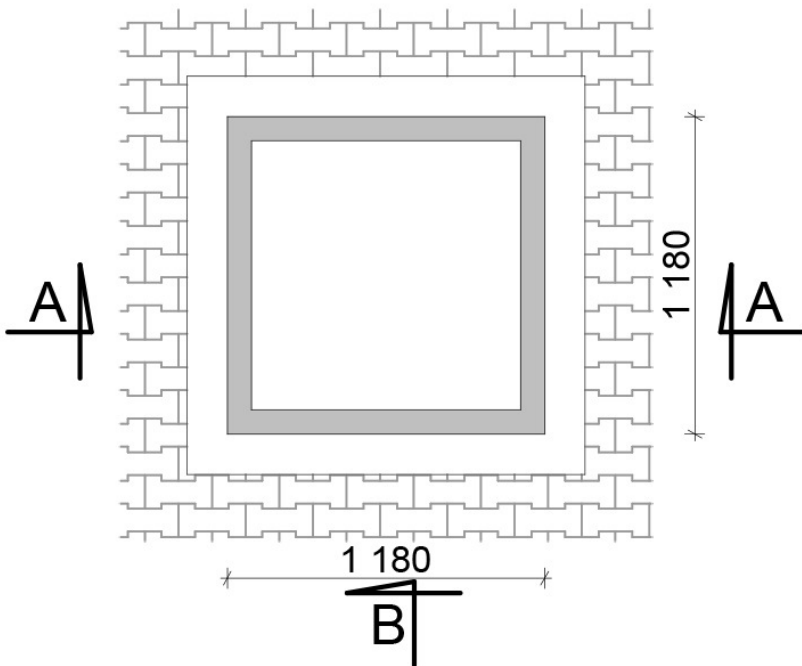

A - A

B - B

RZUT Z GÓRY

Wymiary prefabrykatu centrali

ALGO URBAN, ul. Krótka 3, 98-300 Wieluń
www.podziemnesmietniki.pl

Systemy hydrauliczne