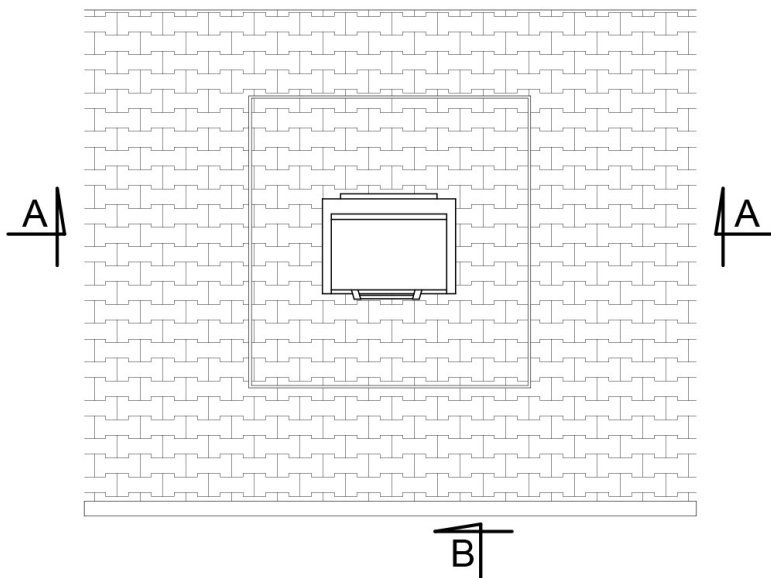

A - A

B - B

RZUT Z GÓRY

System hydrauliczny Typ A1

ALGO URBAN, ul. Krótka 3, 98-300 Wieluń
www.podziemnesmietniki.pl

Pojemność: 1100 l