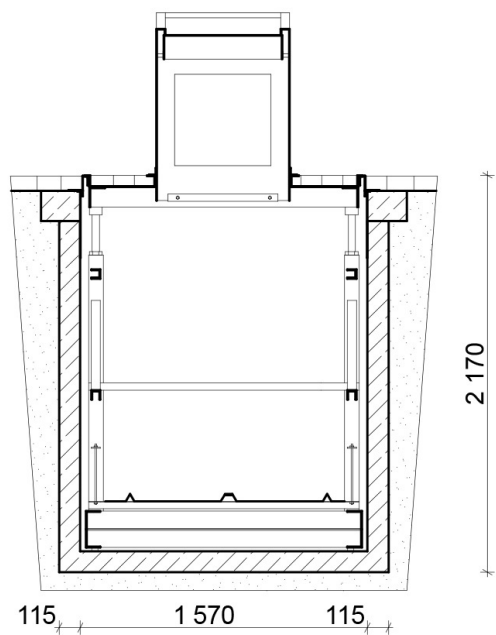

A - A

B - B

RZUT Z GÓRY

System hydrauliczny Typ A1

ALGO URBAN, ul. Krótka 3, 98-300 Wieluń
www.podziemnesmietniki.pl

Pojemność: 1100 l