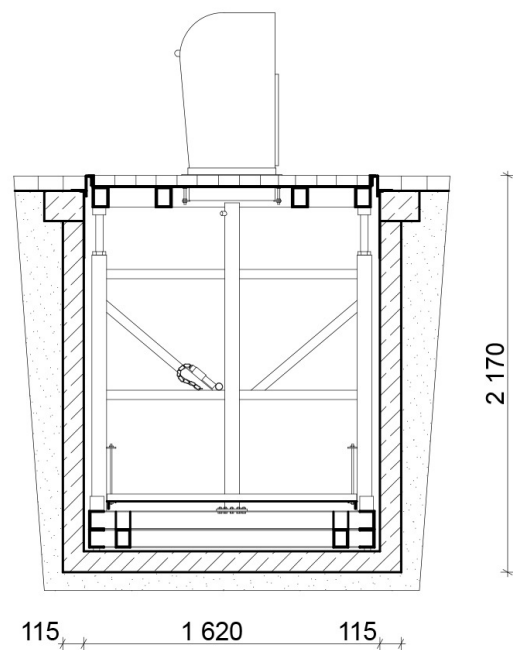

A - A

B - B

RZUT Z GÓRY

System hydrauliczny Typ A1

ALGO URBAN, ul. Krótka 3, 98-300 Wieluń
www.podziemnesmietniki.pl

Pojemność: 1100 l