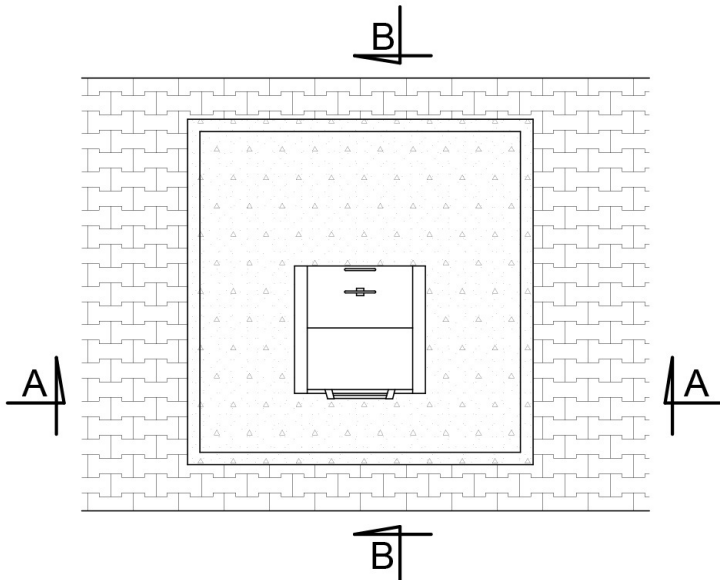

A - A

B - B

RZUT Z GÓRY

Pojemnik podziemny Typ CP3

ALGO URBAN, ul. Krótka 3, 98-300 Wieluń
www.podziemnesmietniki.pl

Pojemność: 3000 l