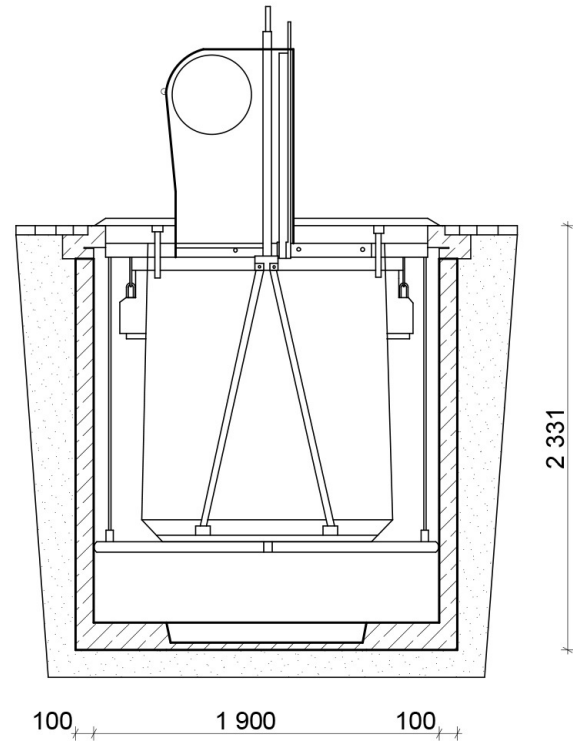

A - A

B - B

RZUT Z GÓRY

Pojemnik podziemny Typ CP3

ALGO URBAN, ul. Krótka 3, 98-300 Wieluń
www.podziemnesmietniki.pl

Pojemność: 3000 l