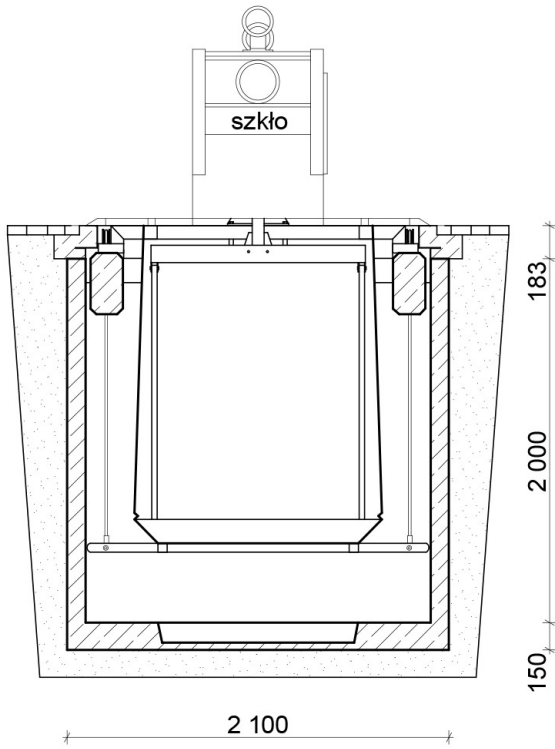

A - A

B - B

RZUT Z GÓRY

Pojemnik podziemny Typ CP3

ALGO URBAN, ul. Krótka 3, 98-300 Wieluń
www.podziemnesmietniki.pl

Pojemność: 3000 l