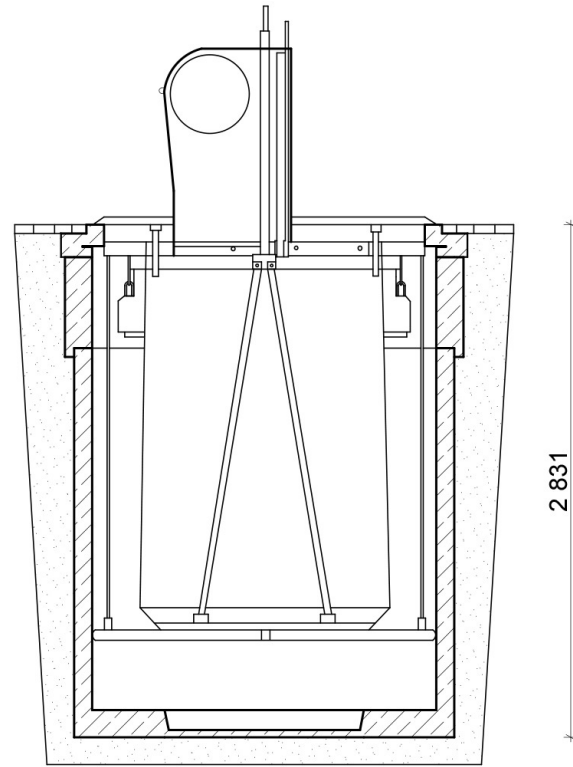

A - A

B - B

RZUT Z GÓRY

Pojemnik podziemny Typ CP4

ALGO URBAN, ul. Krótka 3, 98-300 Wieluń  
www.podziemnesmietniki.pl

Pojemność: 4000 l