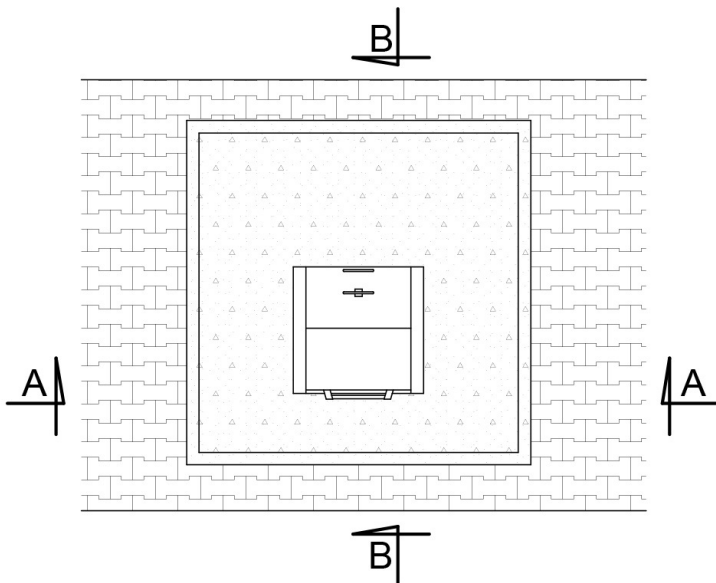

A - A

B - B

RZUT Z GÓRY

Pojemnik podziemny Typ CP4

ALGO URBAN, ul. Krótka 3, 98-300 Wieluń  
www.podziemnesmietniki.pl

Pojemność: 4000 l