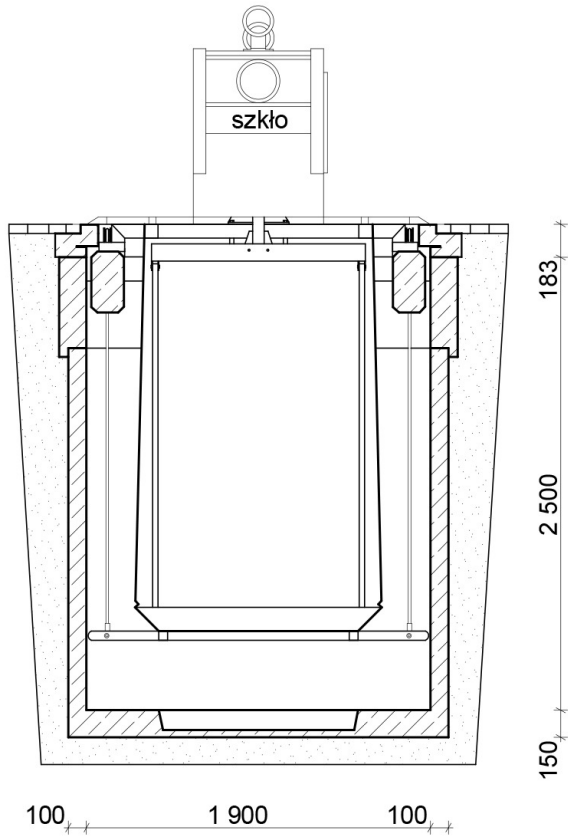

A - A

B - B

RZUT Z GÓRY

Pojemnik podziemny Typ CP4

ALGO URBAN, ul. Krótka 3, 98-300 Wieluń  
www.podziemnesmietniki.pl

Pojemność: 4000 l