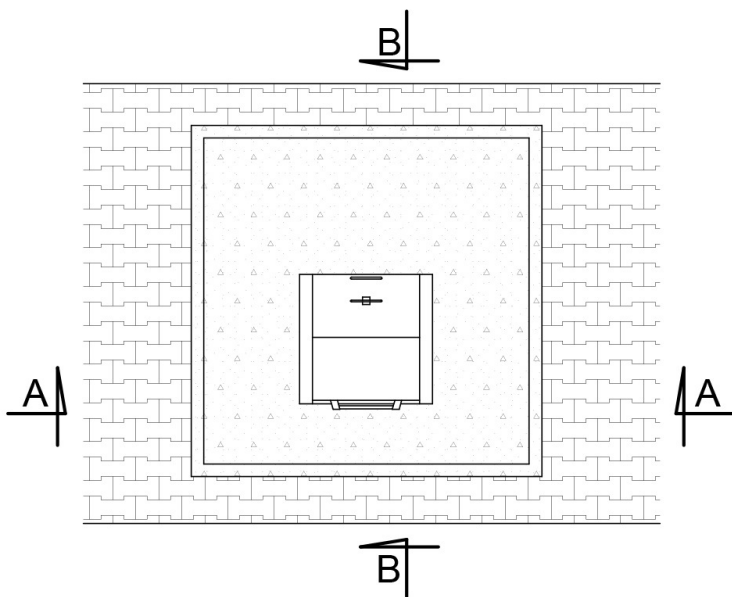

A - A

B - B

RZUT Z GÓRY

Pojemnik podziemny Typ CP5

ALGO URBAN, ul. Krótka 3, 98-300 Wieluń
www.podziemnesmietniki.pl

Pojemność: 5000 l