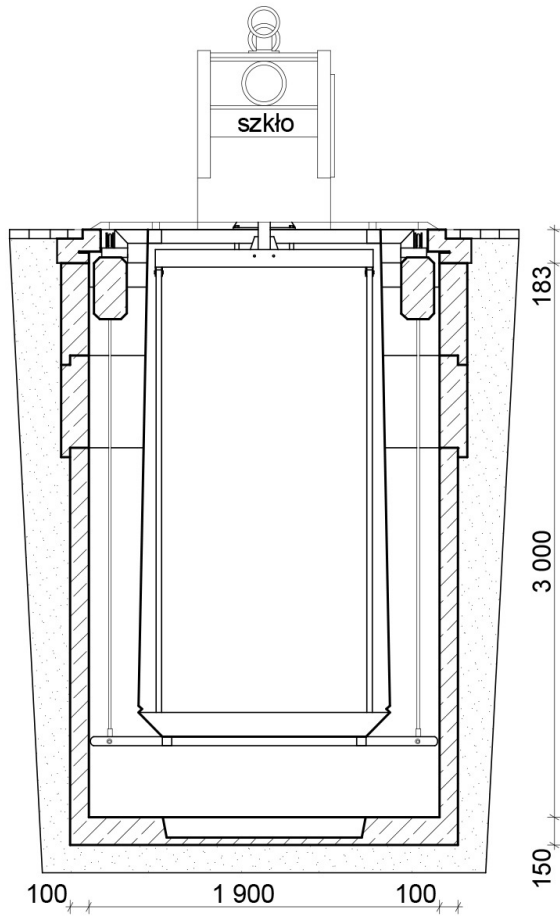

A - A

B - B

RZUT Z GÓRY

Pojemnik podziemny Typ CP5

ALGO URBAN, ul. Krótka 3, 98-300 Wieluń
www.podziemnesmietniki.pl

Pojemność: 5000 l