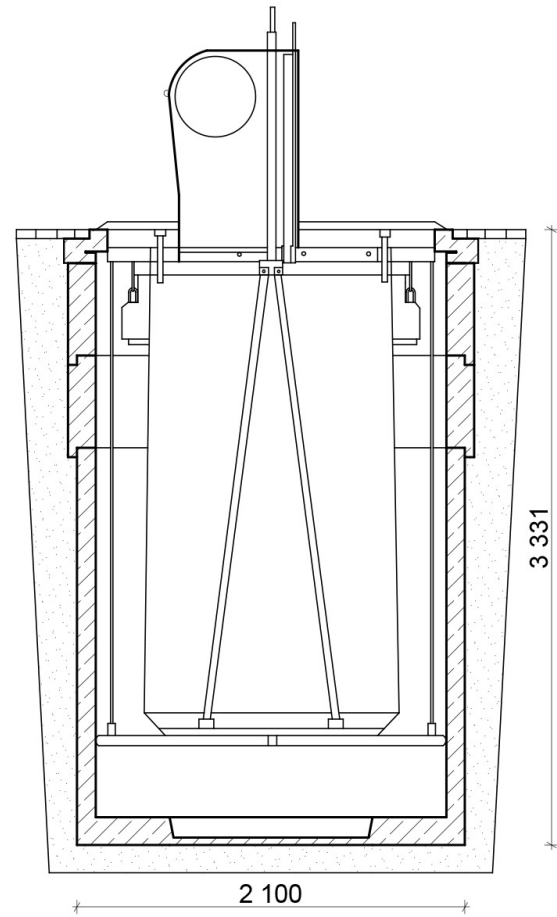

A - A

B - B

RZUT Z GÓRY

Pojemnik podziemny Typ CP5

ALGO URBAN, ul. Krótka 3, 98-300 Wieluń
www.podziemnesmietniki.pl

Pojemność: 5000 l