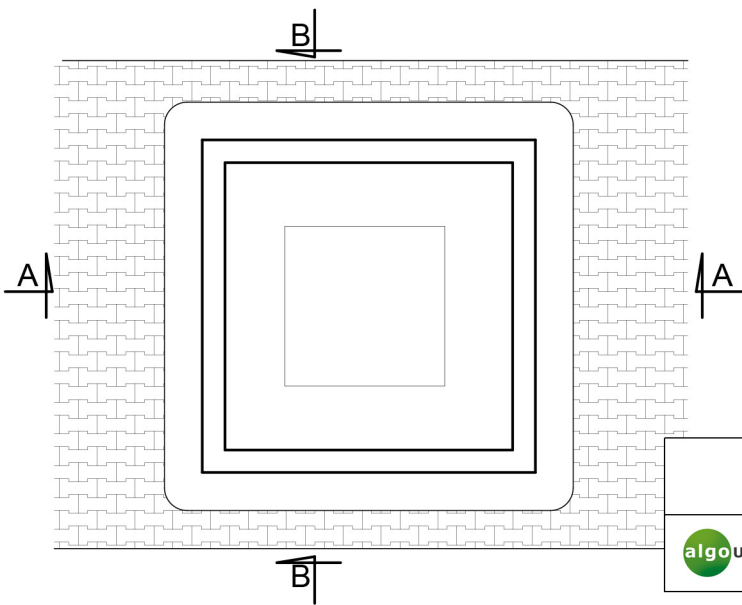

A - A

B - B

RZUT Z GÓRY

Prefabrykat betonowy CP4

**alگوURBAN** ALGO URBAN, ul. Krótka 3, 98-300 Wieluń  
www.podziemnesmietniki.pl

Pojemność: 4000 l