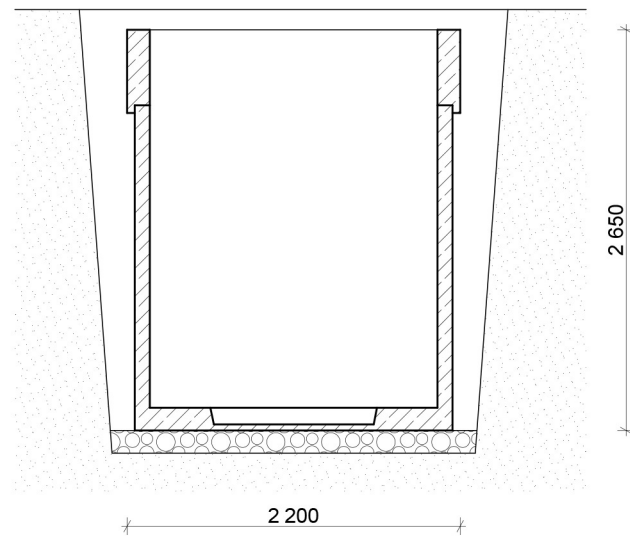

A - A

B - B

RZUT Z GÓRY

Prefabrykat betonowy CP4

**alگوURBAN** ALGO URBAN, ul. Krótka 3, 98-300 Wieluń  
www.podziemnesmietniki.pl

Pojemność: 4000 l