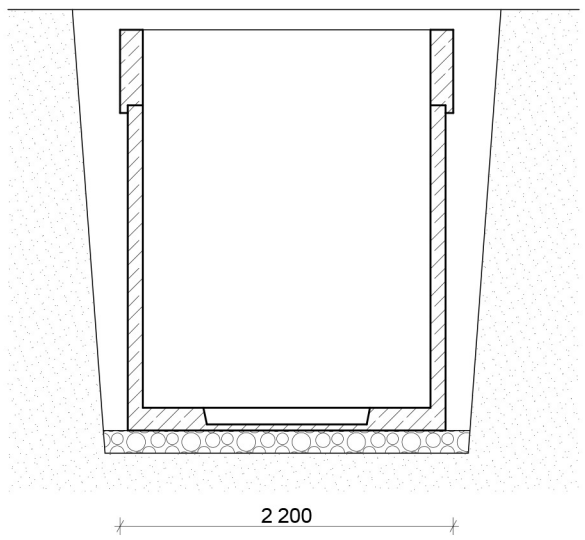

A - A

B - B

RZUT Z GÓRY

Prefabrykat betonowy CP4

**alگوURBAN** ALGO URBAN, ul. Krótka 3, 98-300 Wieluń  
www.podziemnesmietniki.pl

Pojemność: 4000 l