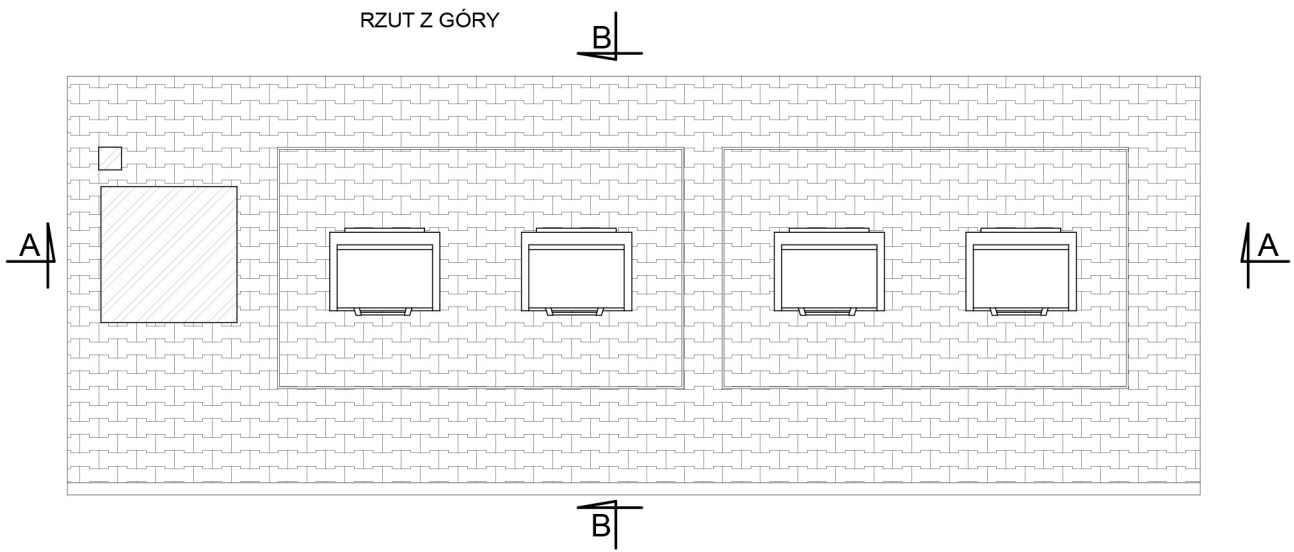

RZUT Z GÓRY

Zestaw podziemnych pojemników na odpady		
	ALGO URBAN, ul. Krótka 3, 98-300 Wieluń www.podziemnesmietniki.pl	TYP A2 + Typ A2 + centrala