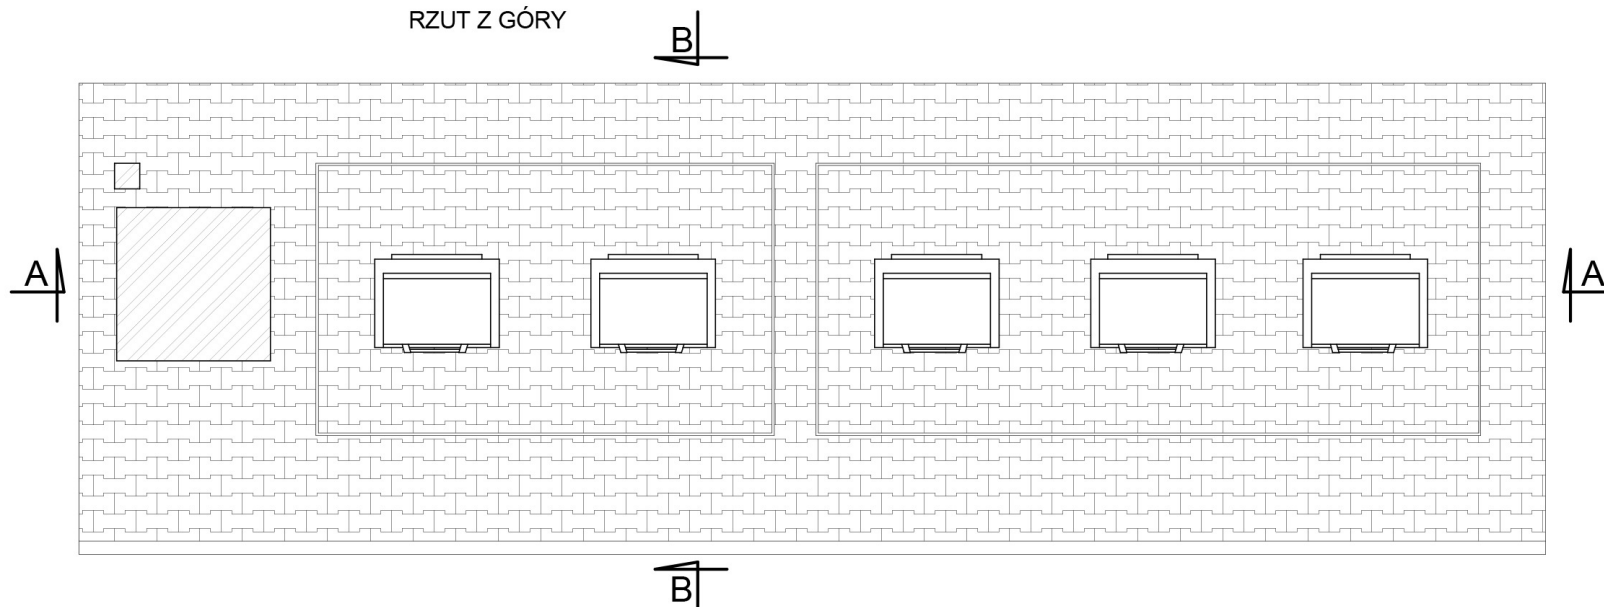

A - A

RZUT Z GÓRY

Zestaw podziemnych pojemników na odpady

ALGO URBAN, ul. Krótka 3, 98-300 Wieluń  
www.podziemnesmietniki.pl

TYP A2 + Typ A3 + centrala