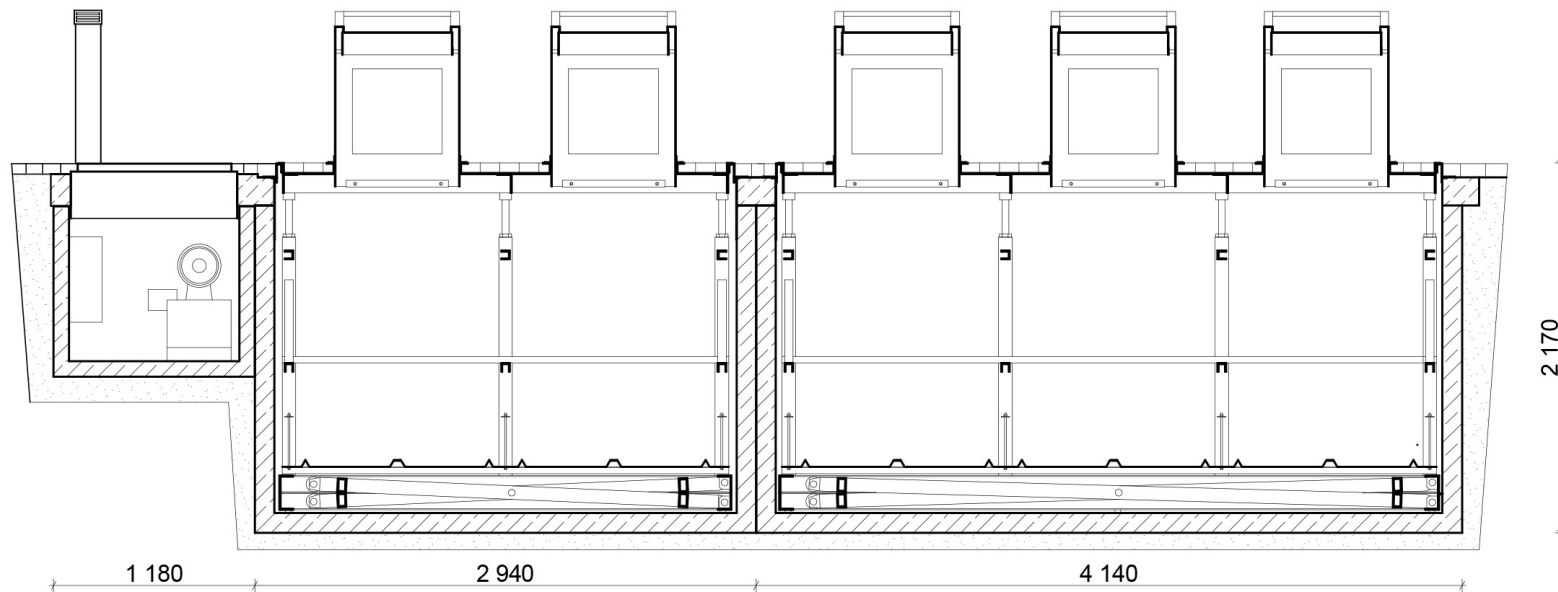

A - A

RZUT Z GÓRY

Zestaw podziemnych pojemników na odpady

ALGO URBAN, ul. Krótka 3, 98-300 Wieluń  
www.podziemnesmietniki.pl

TYP A2 + Typ A3 + centrala