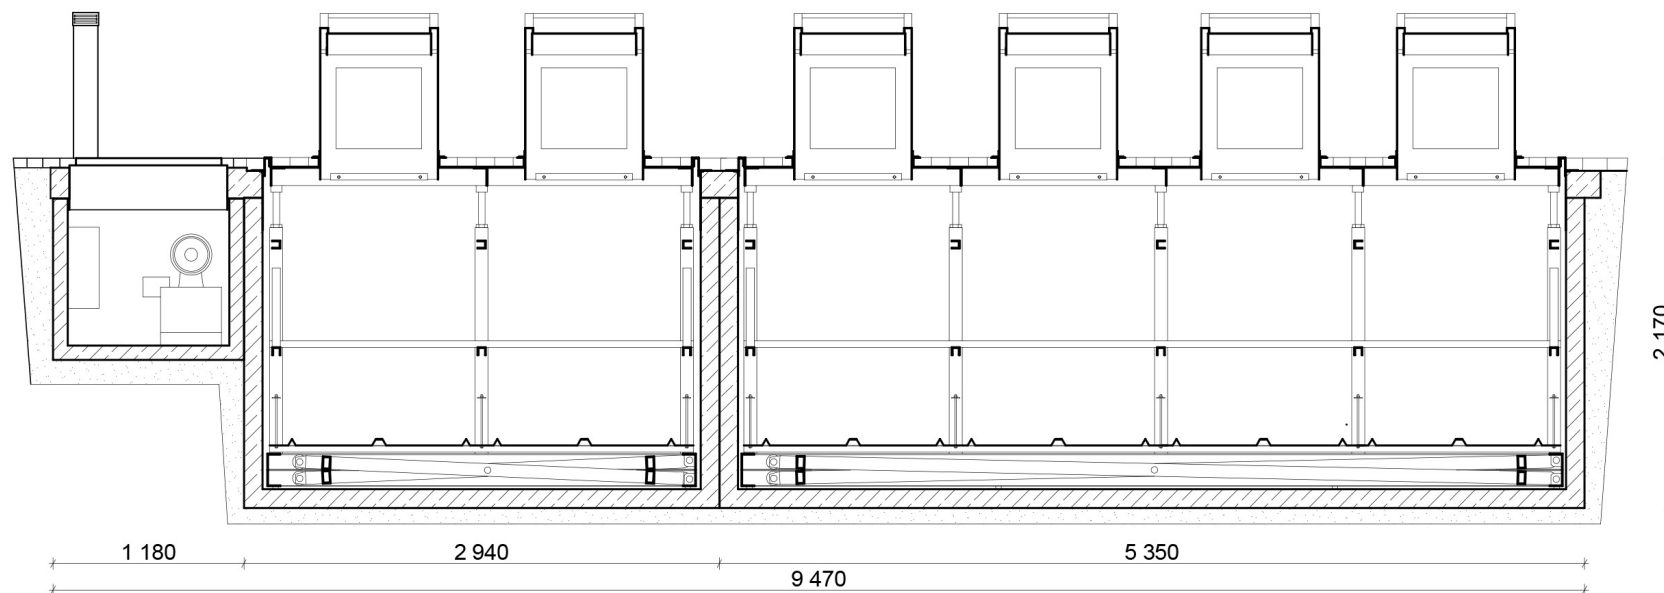

A - A

RZUT Z GÓRY

Zestaw podziemnych pojemników na odpady

ALGO URBAN, ul. Krótka 3, 98-300 Wieluń
www.podziemnesmietniki.pl

TYP A2 + Typ A4 + centrala