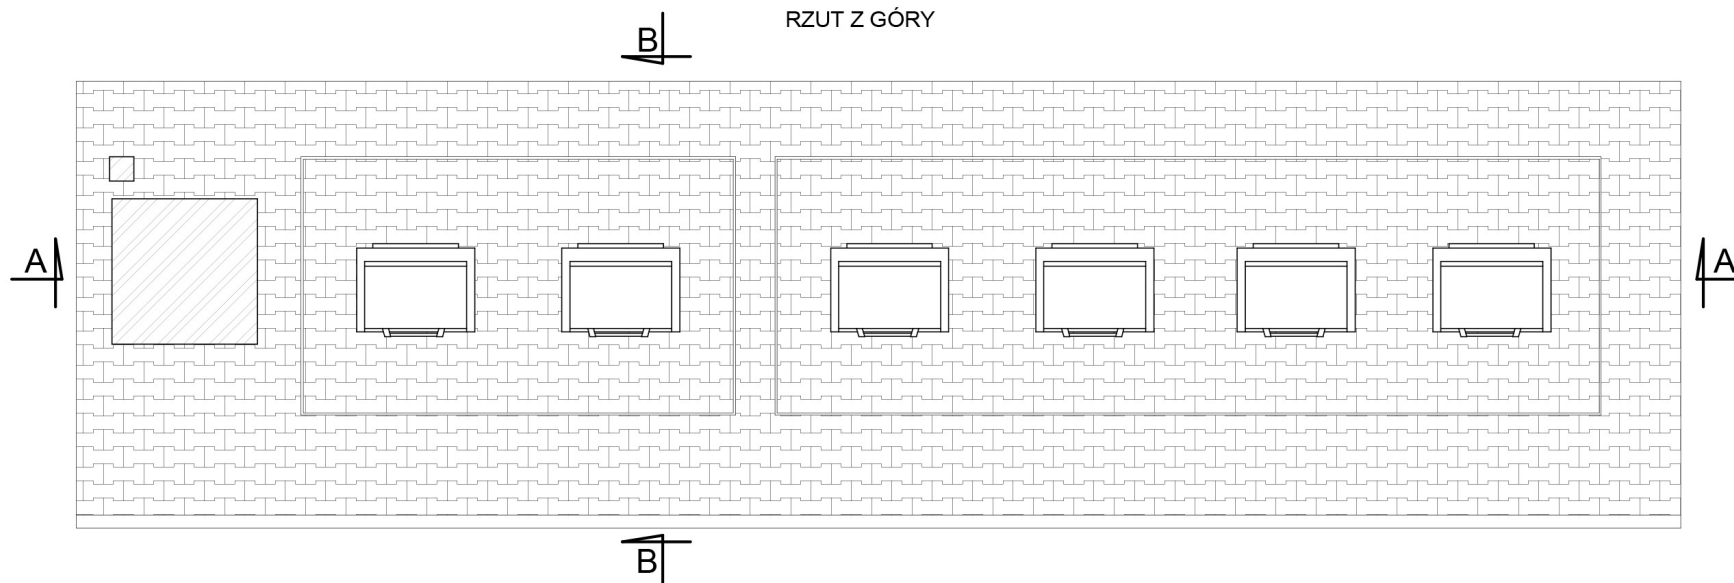

A - A

RZUT Z GÓRY

Zestaw podziemnych pojemników na odpady

ALGO URBAN, ul. Krótka 3, 98-300 Wieluń
www.podziemnesmietniki.pl

TYP A2 + Typ A4 + centrala