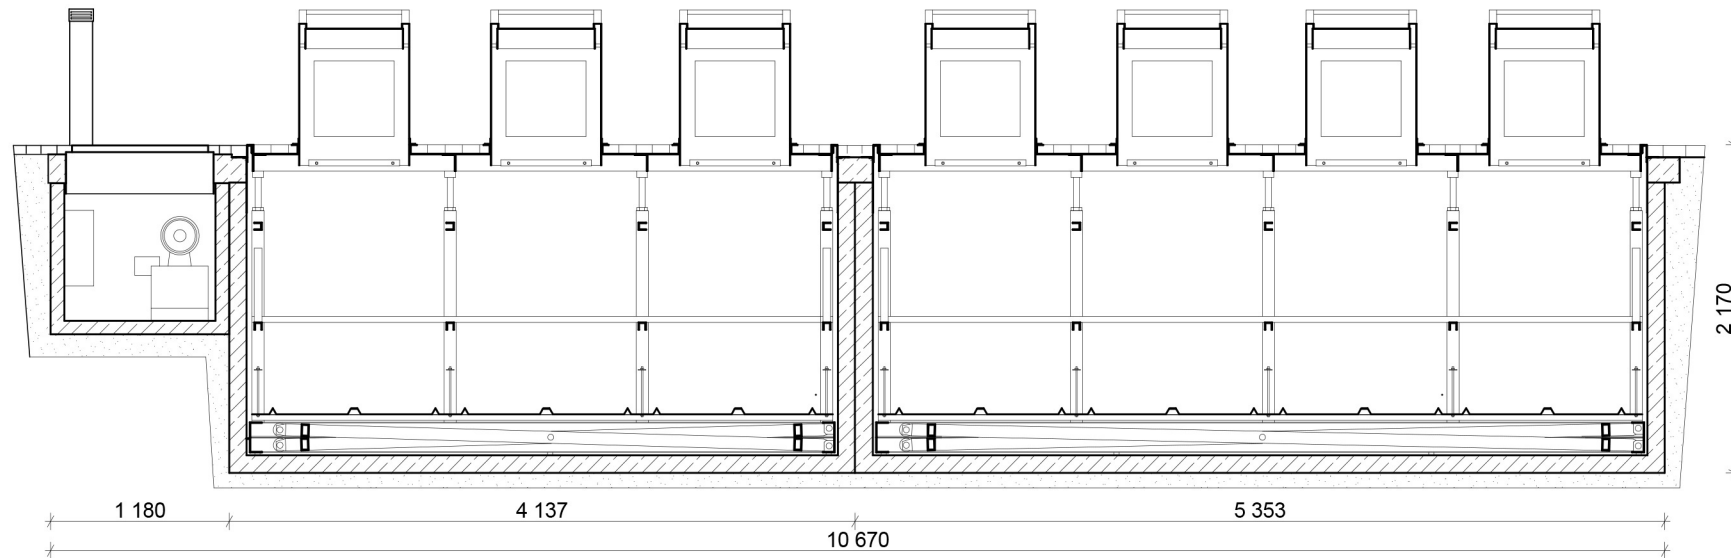

A - A

RZUT Z GÓRY

Zestaw podziemnych pojemników na odpady

ALGO URBAN, ul. Krótka 3, 98-300 Wieluń
www.podziemnesmietniki.pl

TYP A3 + Typ A4 + centrala