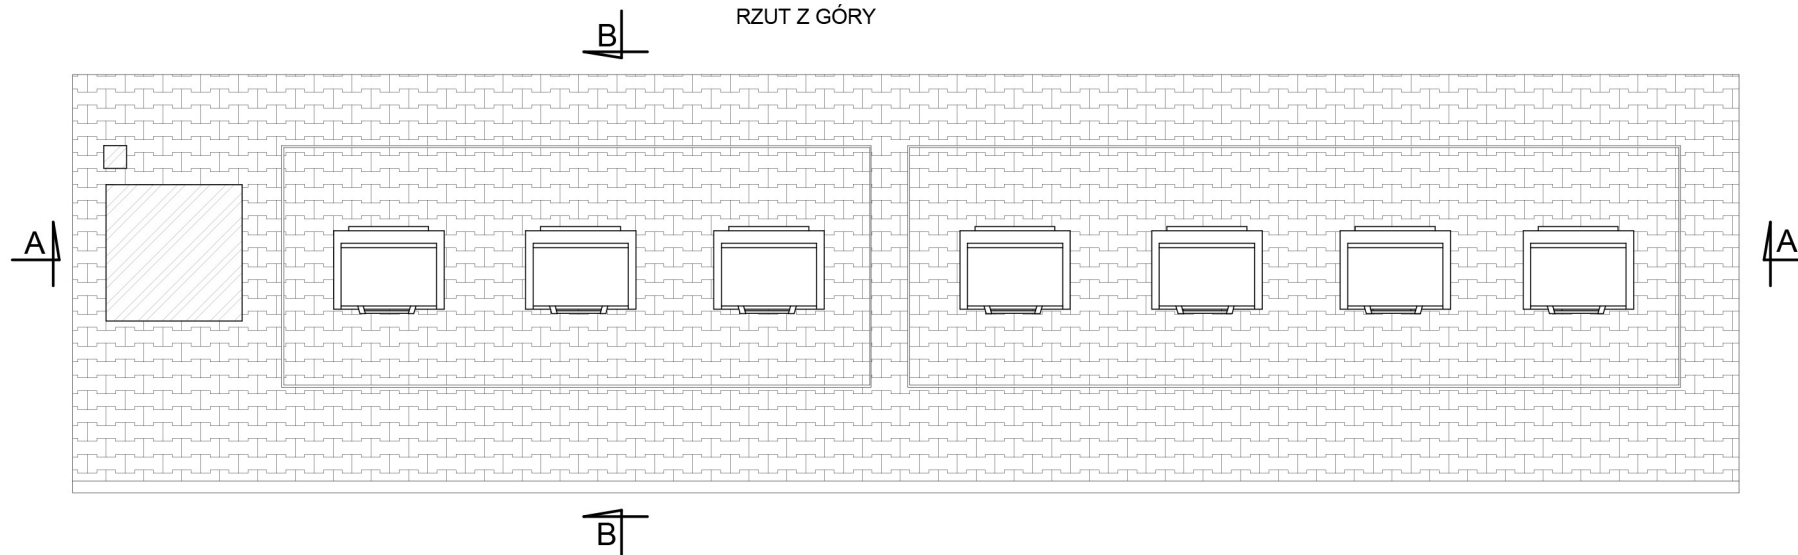

A - A

RZUT Z GÓRY

Zestaw podziemnych pojemników na odpady

ALGO URBAN, ul. Krótka 3, 98-300 Wieluń
www.podziemnesmietniki.pl

TYP A3 + Typ A4 + centrala